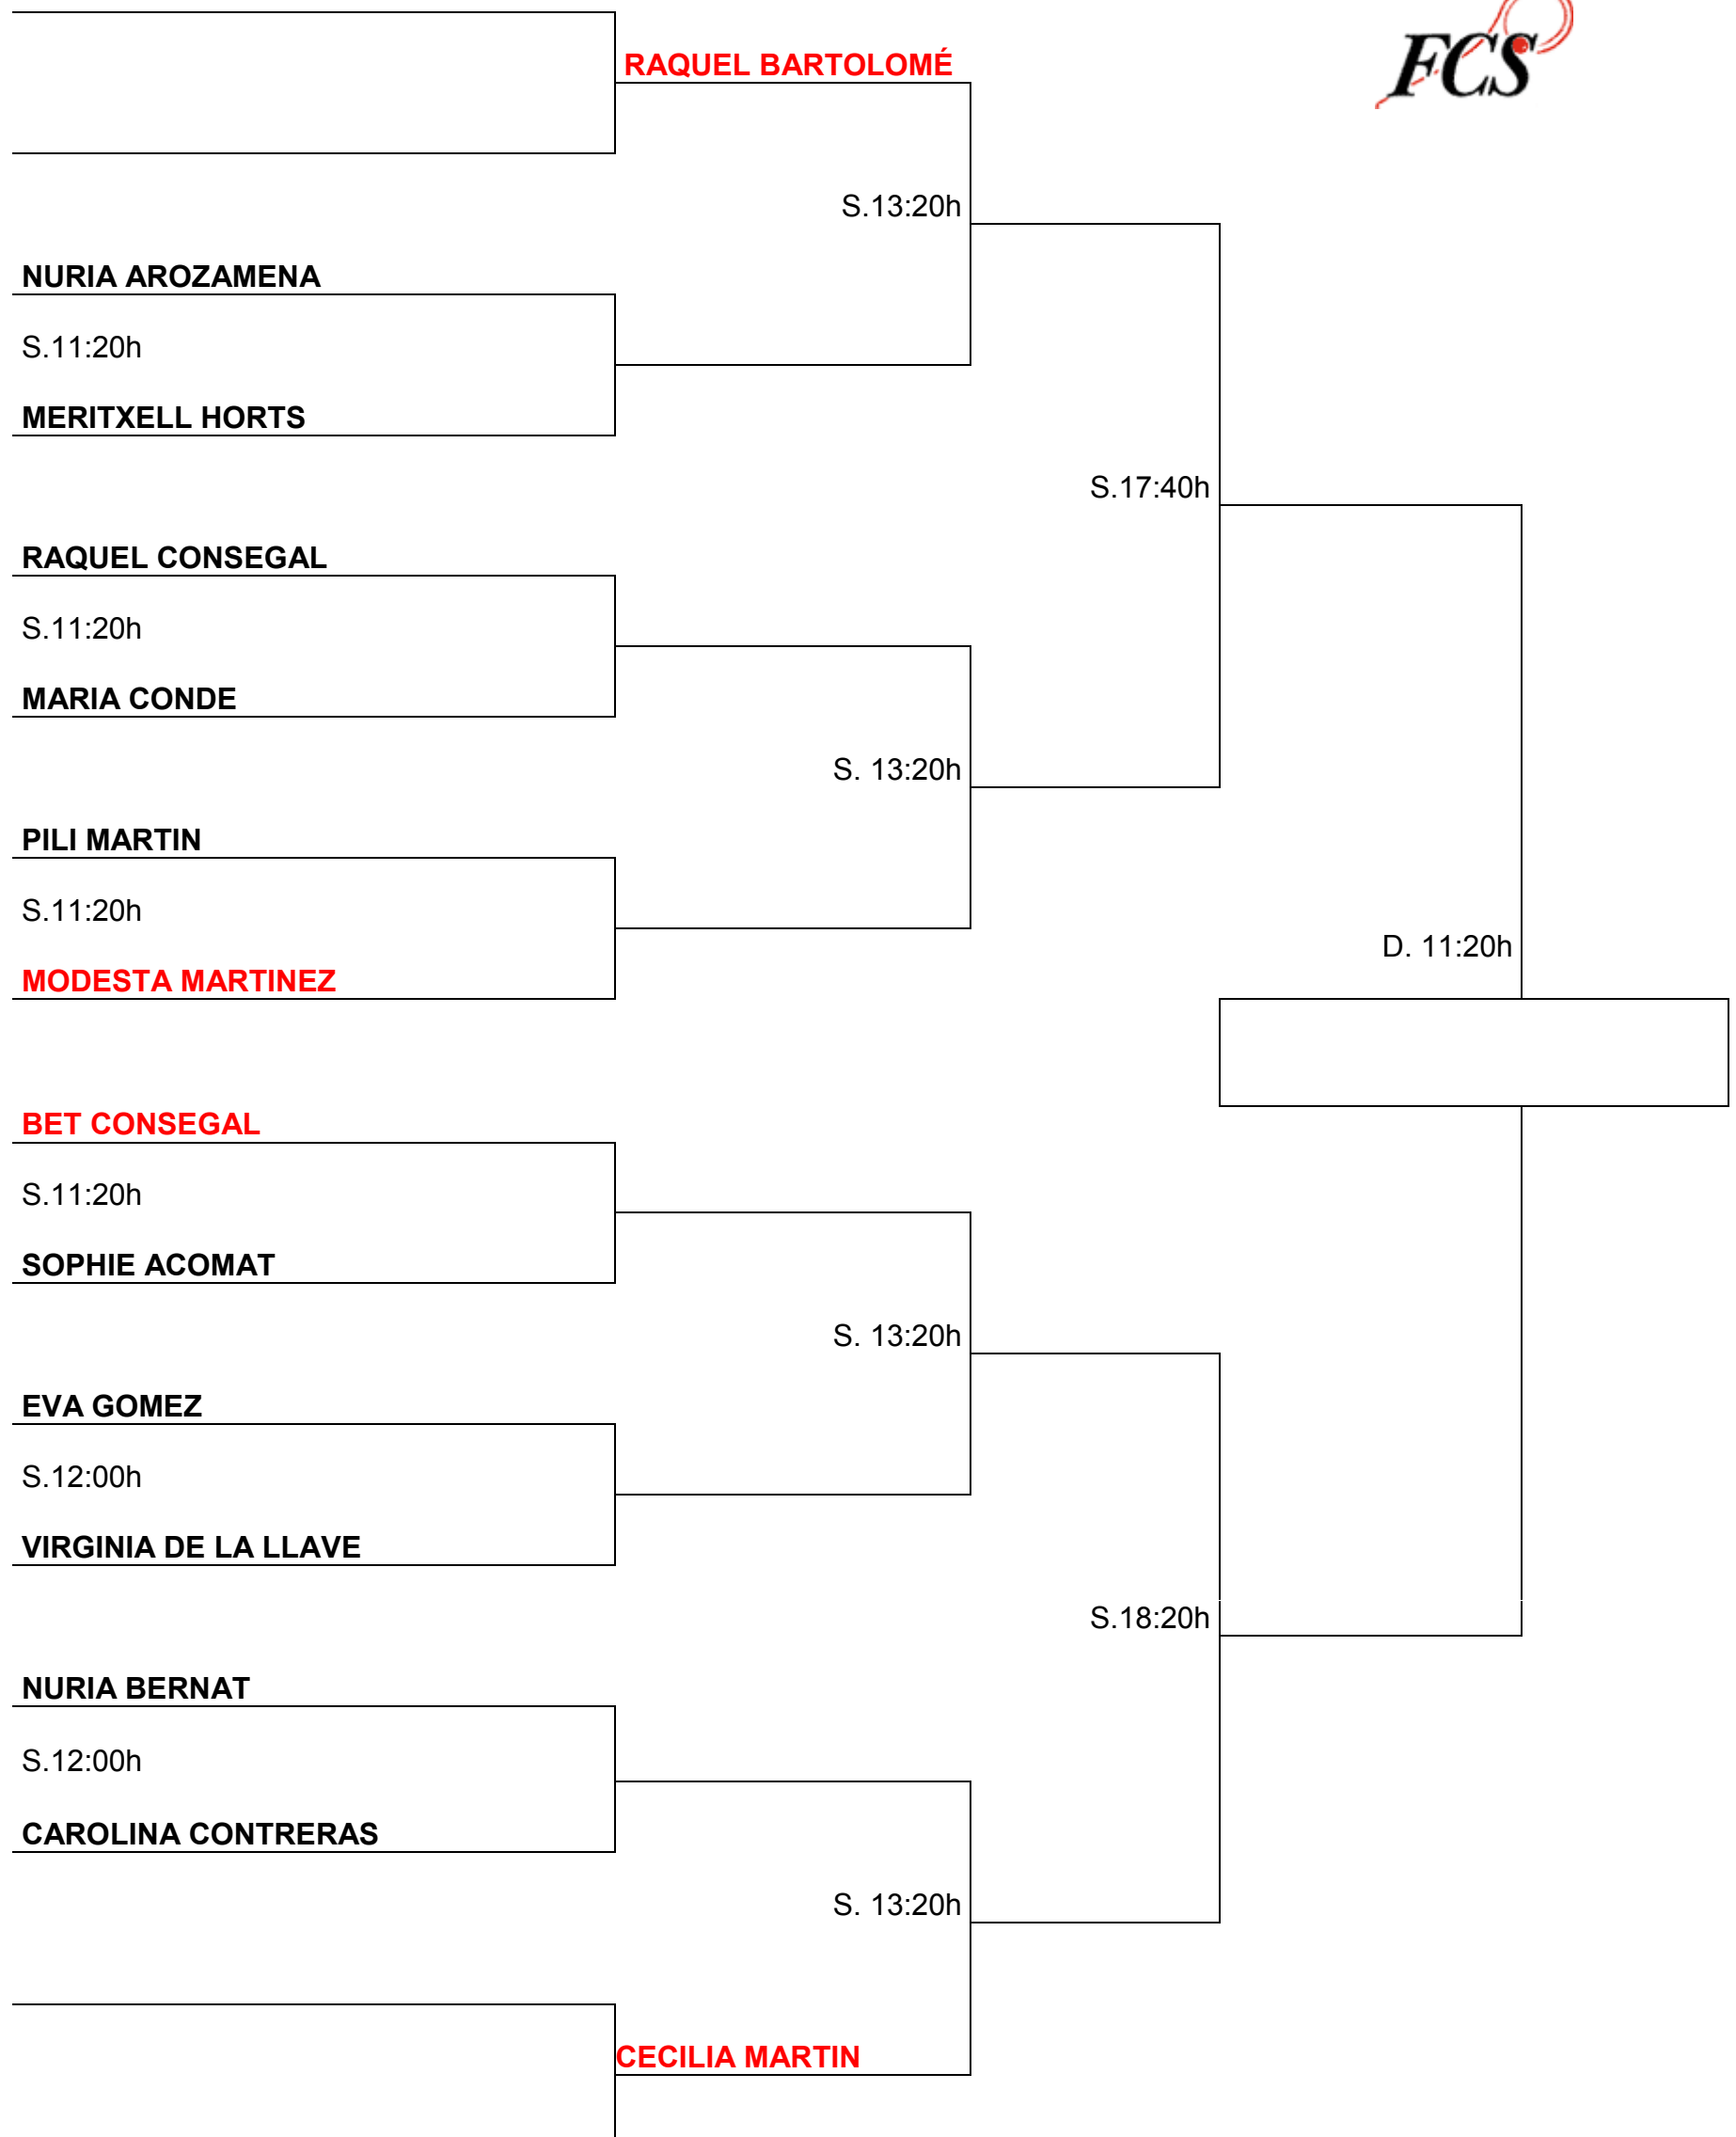

# Campeonato de España Absoluto Sofracket 2009

Cuadro Principal Femenino

**CLUB NATACIÓ  
SANT ANDREU**